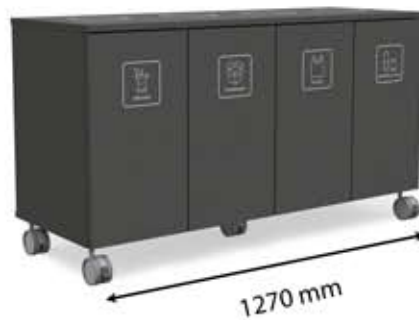

M-L4 (4 x 45 L)