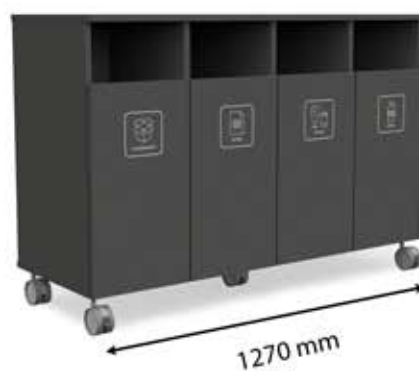

M-H4 (2 x 45 L)

Tuotetiedot

Jätteiden lajittelukaappi pyörillä tai putkijaloilla
Runko: melamiinipinnoitettu kosteudenkestävä (P3)
lastulevy (18 mm) + ABS-reunanauha
Vakiovärit: Graphite grey, White, Black
Erikoisvärit: Chincilla grey, Clay grey, Latté, Dark chocolate,
Cappuccino, Macadamia, Toffee, Deep sahara, Oxide red,
Native pink, Cajun, Spice red, Royal blue, Alby blue,
Smoke green, Dark emerald
Aukkorenkaat: RST tai pulverimaalattu teräs
Aukkorenkaiden värit: harmaa, valkoinen tai musta
Muovinen harmaa lajitteluastia (45 l)
Soveltuvat pussit: 60 litran pussit
Pehmeästi sulkeutuvat saranat (avautumiskulma 125 °)
Pyörät: alumiinirunkoinen polypropeeni (Ø 75 mm), harmaa
Edessä kaksi lukittavaa kalustepyörää
Jalat: pulverimaalattu teräsputki, korkeussäädettävä (10 mm)
Jalkojen värit: harmaa, valkoinen tai musta
Kierrätysymbolitarrat: läpinäkyvä kirkas vinyylitarra
(120 x 120 mm), valkoinen tai musta
Lisävarusteena kasvilaatikat lajittelukaappeihin (H2, H3, H4)

Kasvilaatikat