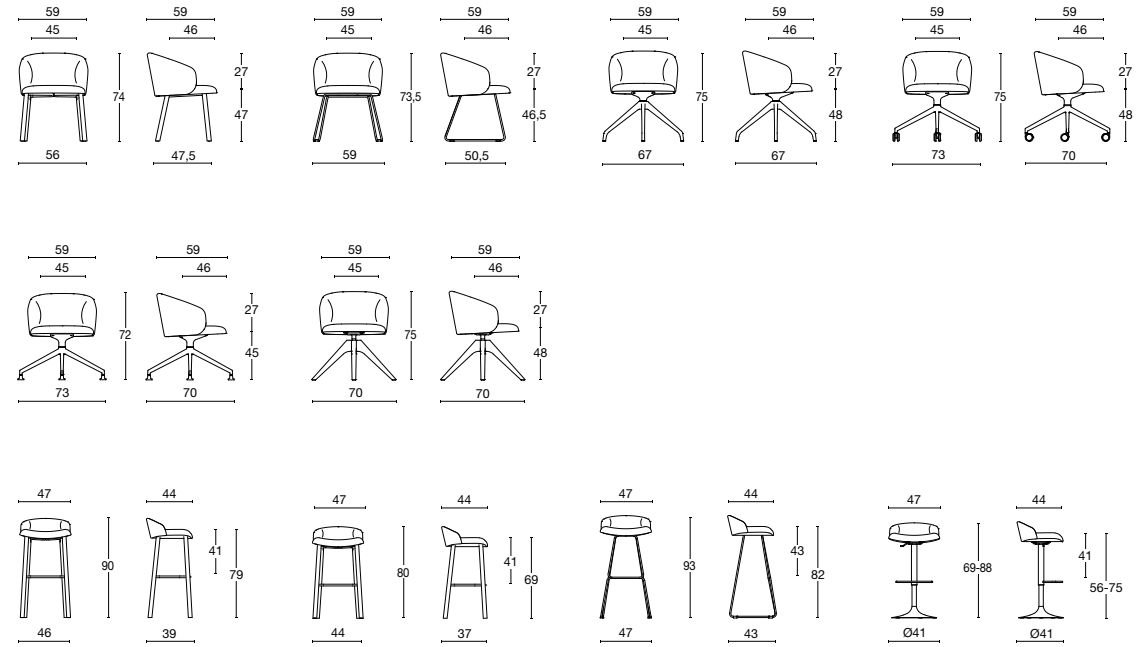

Loft stool / Crinkling 105 / Orsetto 101 / Wolin 7050.30

LOFT

LOFT

Loft community chair / Orsetto 001

Loft community chair / Wolin 7050.30

Loft community chair / Orsetto 622

LOFT

Plus Design / 2022

Loft community chair / Jet 1006

Poltroncina dal design innovativo e dalle linee leggere, la scocca è in multistrato di legno e metallo, imbottita e rivestita. Disponibile su telaio 4 gambe in frassino naturale o verniciato nero a poro aperto, su telaio slitta verniciato nero, su base 4 razze in frassino naturale girevole, su 4 razze in nylon bianco o nero con piedini o ancora su 4 razze in alluminio lucido, verniciato nero o bianco su ruote gommate. La versione sgabello è disponibile su telaio fisso in frassino naturale o verniciato nero poro aperto con 2 altezze diverse o slitta verniciato nero. La versione gas predispone un telaio verniciato nero con base conica e poggiatesta integrato nella colonna.

An innovatively designed armchair with clean lines and a padded and upholstered plywood shell. Choice of frames: 4-legged open-pore ash frame, stained natural or lacquered black; black painted sled; four-legged pyramid swivel base in natural stained or lacquered ashwood; four-spurred black or white nylon pyramid with glides; four-spurred black or white lacquered or polished aluminium base on choice of rubber casters, or glides. The barstool is available: on a 4-legged open pore ash frame, stained natural or lacquered black at a choice of seat heights; on a black sled base; with gaslift and swivel on a black lacquered trumpet base with integrated footrest.