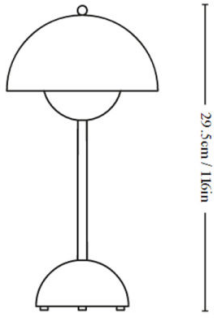

FlowerPot pöytävalaisin koostuu kahdesta puolilympyrän muotoisesta pallostä vastakkain, joiden reunoilta valo heijastuu epäsuorasti alaspäin luoden miellyttävän tunnelman. Sen jalusta noudattelee samaa muotokieltä. Valaisimen perus geometrinen ja pelkistettyjen muotojen ansiosta se on moderni ja ajaton klassikkovalaisin, jota voidaan käyttää missä tahansa tilassa.

**Tuotetiedot:**

- Mitat: Ø 16 cm, korkeus 29,5 cm
- Paino: 0,8 kg
- Materiaali: polykarbonaatti (PC)
- Värit: 10 väri vaihtoehtoa
- Valonlähde: LED 3 W), himmennettävä
- CRI: > 90
- Värilämpötila: 2700K
- Valoteho: 325 lumen
- Micro USB latauskaapeli (2 metriä)
- Latausaika: 8 tuntia
- Toiminta-aika kirkkaimmalla valaistusasetuksella: 11 tuntia
- Himmennettävyys: 3-tasoinen himmennin 100% - 50% - 20%
- Akku: vaihdettava (varaosa)
- Sertifikaatit: LVD, RoHs, EMC, IP44, Class III
- Sisä- ja ulkokäyttöön soveltuva

Katso myös muut [Flowerpot-sarjan tuotteet.](#)

---

**TUOTEKUVAT**

Ø: 16 cm / 6.3 in