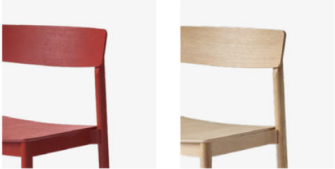

→ Black

→ Twilight

→ Maroon

→ Oak